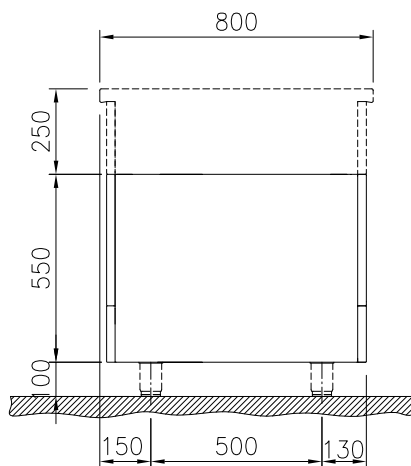

Ravintolalaitteet
thermaline 80 - Avojalusta 800
mm, GN mitoitettu

KAPPALE # _____

MALLI # _____

NIMI # _____

SIS # _____

AIA # _____

588222 (MAIBDAHOOO)

Avojalusta 800 mm, GN
mitoitettu**Lyhyt spesifikaatio****Kapp. Nro.** _____

Ominaisuudet

- Kaikkiin pääkomponentteihin pääsee helposti käsiksi edestä.
- [NOT TRANSLATED]

Rakenne

- Suojausluokka IPX5
- Avokaapin pyöristetyt kulmat ja reunat takaavat korkean hygienian.
- Taso 2 mm AISI 304 ruostumattomasta teräksestä
- Sileä ja tasainen pinta ilman likataskuja helppoa puhdistusta varten.
- Avojalustaan voidaan sijoittaa esimerkiksi GN 1/1 -astia
- Ruostumattomasta teräksestä valmistettu sisäkehys

HYVÄKSYNTÄ: _____

Edestä

Sivulta

Päältä

**Avaintieto**

Ulkomitat, leveys:	
588222 (MA1BDAH000)	800 mm
Ulkomitat, syvyys:	800 mm
Ulkomitat, korkeus:	550 mm
Kaapin sisämitat (leveys):	580 mm
Kaapin sisämitat (korkeus):	330 mm
Kaapin sisämitat (isyvyys):	740 mm
Nettopaino:	22 kg

Lisävarusteet

- RST sivupaneeli, 800x800mm, saareke PNC 912508
- RST etupotkulista, 800 mm leveä PNC 912598
- RST sivupotkulistat, oikea ja vasen, saareke, 800 mm syvä PNC 912619
- RST sivupotkulistat, oikea ja vasen, seinää vasten, 800 mm syvä PNC 912622
- RST sivupotkulistat, oikea ja vasen, seläkkäin, 1610 mm syvä PNC 912625
- RST sokkeli, seinää vasten asennus, 800 mm leveä PNC 912806
- RST sokkeli, saareke, 800 mm leveys PNC 912825
- RST sivupaneeli, 800 x 800 mm, seinää vasten asennus, vasen PNC 913094
- RST sivupaneeli, 800 x 800 mm, seinää vasten asennus, oikea PNC 913098
- Takapaneeli, 800 x550 mm, jalustoille, yhdeltä puolelta käytettävät PNC 913182
- RST sivupaneeli, seläkkäin asennus, vasen, k=800 mm PNC 913216
- RST sivupaneeli, seläkkäin asennus, oikea, k=800 mm PNC 913217
- Hylly kappiin TL80/85/90 PNC 913234
- - NOT TRANSLATED - PNC 913257
- - NOT TRANSLATED - PNC 913264
- - NOT TRANSLATED - PNC 913266
- - NOT TRANSLATED - PNC 913273
- - NOT TRANSLATED - PNC 913274
- - NOT TRANSLATED - PNC 913281