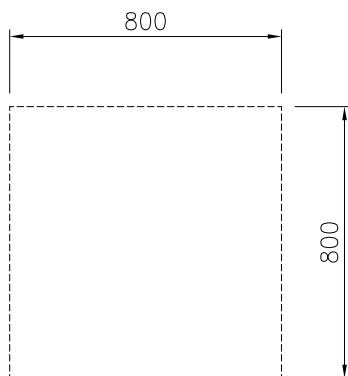

Ravintolalaitteet
thermaline 80 - Avojalusta 800
mm, GN mitoitettu

KAPPALE # _____

MALLI # _____

NIMI # _____

SIS # _____

AIA # _____

588222 (MAIBDAHOOO)

Avojalusta 800 mm, GN
mitoitettu**Lyhyt spesifikaatio****Kapp. Nro.** _____

HYVÄKSYNTÄ: _____

Edestä

Sivulta

Päältä

**Avaintieto**

Ulkomitat, leveys:	
588222 (MA1BDAH000)	800 mm
Ulkomitat, syvyys:	800 mm
Ulkomitat, korkeus:	550 mm
Kaapin sisämitat (leveys):	580 mm
Kaapin sisämitat (korkeus):	330 mm
Kaapin sisämitat (isyvyys):	740 mm
Nettopaino:	22 kg

Lisävarusteet

- RST sivupaneeli, 800x800mm, saareke PNC 912508
- RST etupotkulista, 800 mm leveä PNC 912598
- RST sivupotkulistat, oikea ja vasen, saareke, 800 mm syvä PNC 912619
- RST sivupotkulistat, oikea ja vasen, seinää vasten, 800 mm syvä PNC 912622
- RST sivupotkulistat, oikea ja vasen, seläkkäin, 1610 mm syvä PNC 912625
- RST sokkeli, seinää vasten asennus, 800 mm leveä PNC 912806
- RST sokkeli, saareke, 800 mm leveys PNC 912825
- RST sivupaneeli, 800 x 800 mm, seinää vasten asennus, vasen PNC 913094
- RST sivupaneeli, 800 x 800 mm, seinää vasten asennus, oikea PNC 913098
- Takapaneeli, 800 x550 mm, jalustoille, yhdeltä puolelta käytettävät PNC 913182
- RST sivupaneeli, seläkkäin asennus, vasen, k=800 mm PNC 913216
- RST sivupaneeli, seläkkäin asennus, oikea, k=800 mm PNC 913217
- Hylly kappiin TL80/85/90 PNC 913234
- - NOT TRANSLATED - PNC 913257
- - NOT TRANSLATED - PNC 913264
- - NOT TRANSLATED - PNC 913266
- - NOT TRANSLATED - PNC 913273
- - NOT TRANSLATED - PNC 913274
- - NOT TRANSLATED - PNC 913281