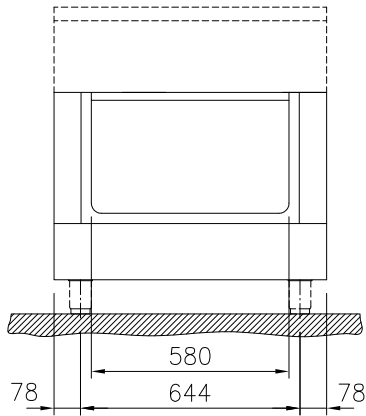

Ravintolalaitteet
thermaline 80 - Avojalusta 800
mm, GN mitoitettu

KAPPALE # _____

MALLI # _____

NIMI # _____

SIS # _____

AIA # _____

588222 (MAIBDAHOOO)

Avojalusta 800 mm, GN
mitoitettu**Lyhyt spesifikaatio****Kapp. Nro.** _____

Ominaisuudet

- Kaikkiin pääkomponentteihin pääsee helposti käsiksi edestä.
- [NOT TRANSLATED]

Rakenne

- Suojausluokka IPX5
- Avokaapin pyöristetyt kulmat ja reunat takaavat korkean hygienian.
- Taso 2 mm AISI 304 ruostumattomasta teräksestä
- Sileä ja tasainen pinta ilman likataskuja helppoa puhdistusta varten.
- Avojalustaan voidaan sijoittaa esimerkiksi GN 1/1 -astia
- Ruostumattomasta teräksestä valmistettu sisäkehys

HYVÄKSYNTÄ: _____

Edestä

Sivulta

Päältä

**Avaintieto**

Ulkomitat, leveys:	
588222 (MA1BDAH000)	800 mm
Ulkomitat, syvyys:	800 mm
Ulkomitat, korkeus:	550 mm
Kaapin sisämitat (leveys):	580 mm
Kaapin sisämitat (korkeus):	330 mm
Kaapin sisämitat (isyvyys):	740 mm
Nettopaino:	22 kg

Lisävarusteet

- RST sivupaneeli, 800x800mm, saareke PNC 912508
- RST etupotkulista, 800 mm leveä PNC 912598
- RST sivupotkulistat, oikea ja vasen, saareke, 800 mm syvä PNC 912619
- RST sivupotkulistat, oikea ja vasen, seinää vasten, 800 mm syvä PNC 912622
- RST sivupotkulistat, oikea ja vasen, seläkkäin, 1610 mm syvä PNC 912625
- RST sokkeli, seinää vasten asennus, 800 mm leveä PNC 912806
- RST sokkeli, saareke, 800 mm leveys PNC 912825
- RST sivupaneeli, 800 x 800 mm, seinää vasten asennus, vasen PNC 913094
- RST sivupaneeli, 800 x 800 mm, seinää vasten asennus, oikea PNC 913098
- Takapaneeli, 800 x550 mm, jalustoille, yhdeltä puolelta käytettävät PNC 913182
- RST sivupaneeli, seläkkäin asennus, vasen, k=800 mm PNC 913216
- RST sivupaneeli, seläkkäin asennus, oikea, k=800 mm PNC 913217
- Hylly kappiin TL80/85/90 PNC 913234
- - NOT TRANSLATED - PNC 913257
- - NOT TRANSLATED - PNC 913264
- - NOT TRANSLATED - PNC 913266
- - NOT TRANSLATED - PNC 913273
- - NOT TRANSLATED - PNC 913274
- - NOT TRANSLATED - PNC 913281